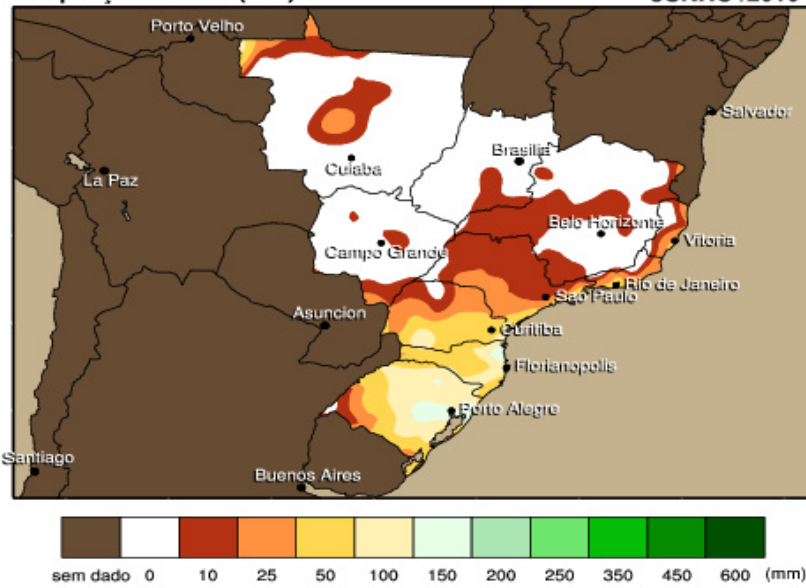

**Precipitação Acumulada (mm)**

**01/07 - 14/07**

**Precipitação mensal (mm)**

**JUNHO /2010**

**Pêntada de Chuva (mm)**

**Dias 14/07 - 18/07**

Fonte: GFS/NOAA-00z

Pêntada significa 5 dias