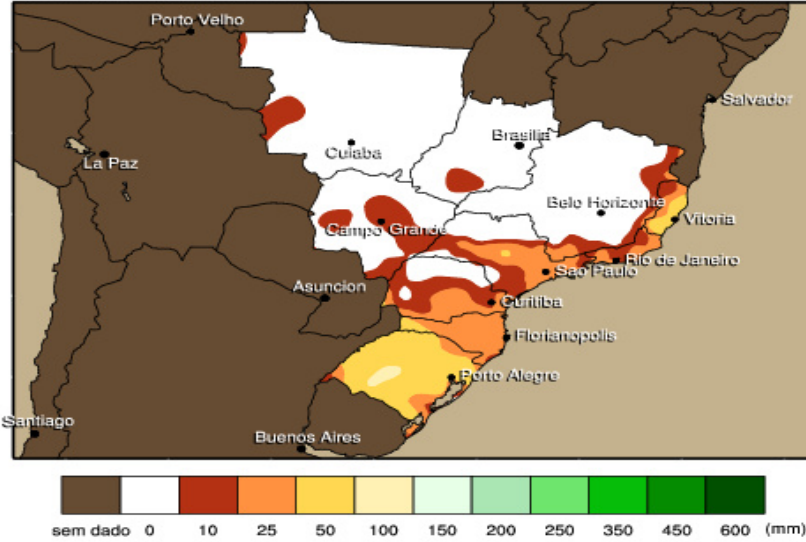

**Precipitação Acumulada (mm)**

**01/07 - 14/07**

**Precipitação mensal (mm)**

**JUNHO /2010**

**Pêntada de Chuva (mm)**

**Dias 14/07 - 18/07**

Fonte: GFS/NOAA-00z

Pêntada significa 5 dias