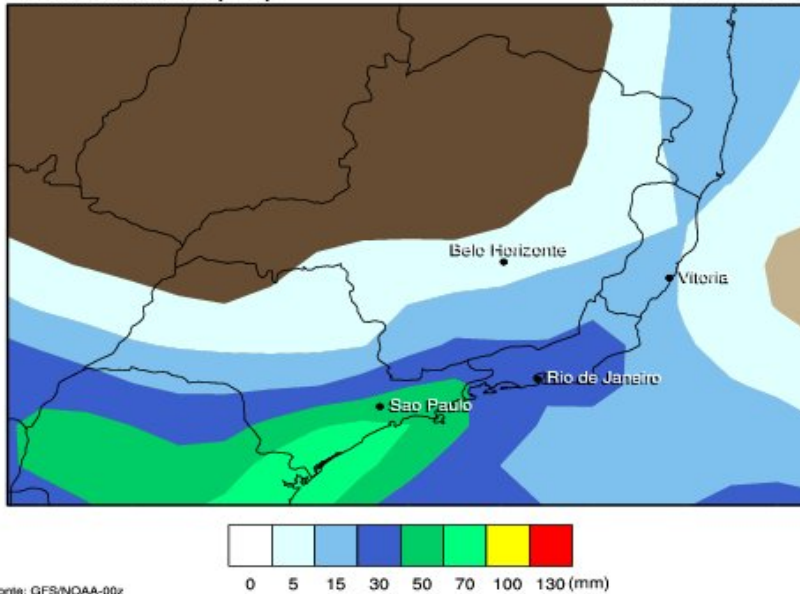

**Precipitação Acumulada (mm)**

**01/07 - 14/07**

**Precipitação mensal (mm)**

**JUNHO /2010**

**Pêntada de Chuva (mm)**

**Dias 14/07 - 18/07**

Fonte: GFS/NOAA-00z

Pêntada significa 5 dias

**Fonte: SOMAR Meteorologia - 14 julho 2010**  
**Abraços, Alonso**